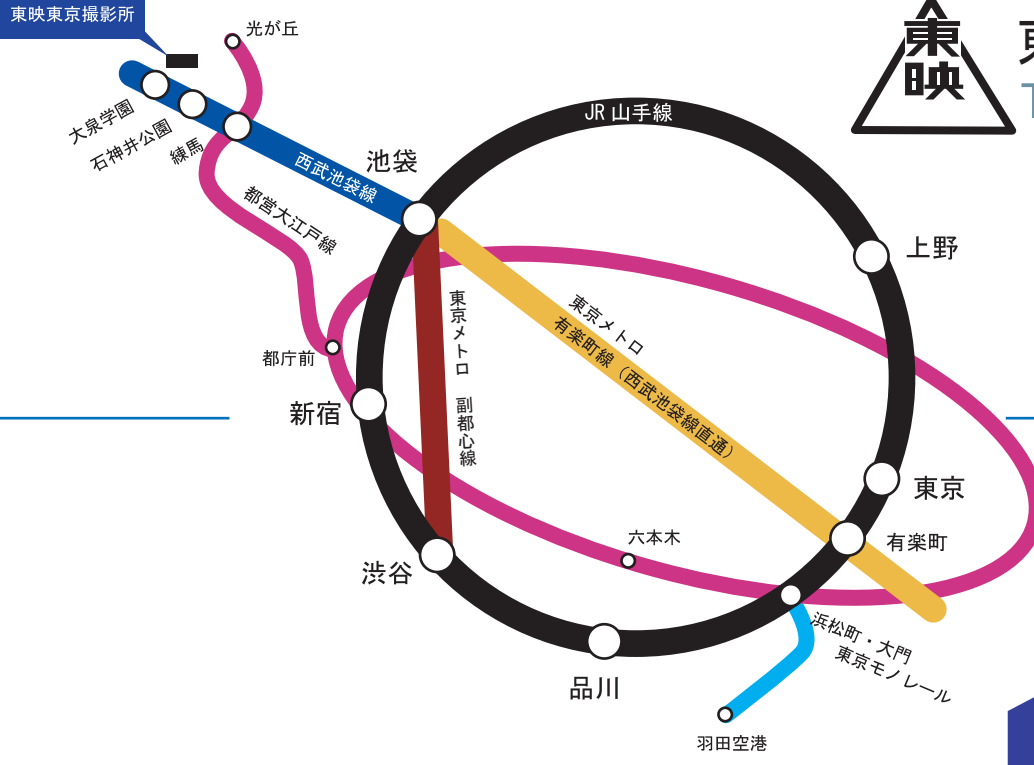

東映株式会社東京撮影所 TOEI TOKYO STUDIOS アクセスマップ

■西武池袋線停車駅案内

■都内主要駅からの所要時間