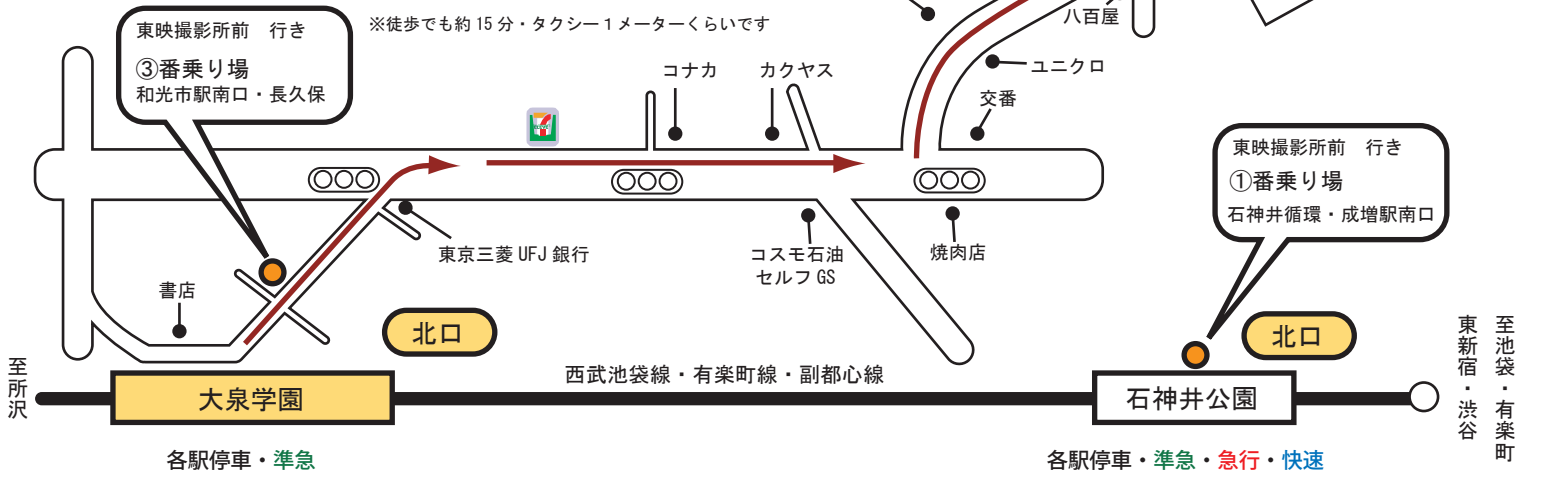

東映株式会社東京撮影所 TOEI TOKYO STUDIOS アクセスマップ

■西武池袋線停車駅案内

■都内主要駅からの所要時間