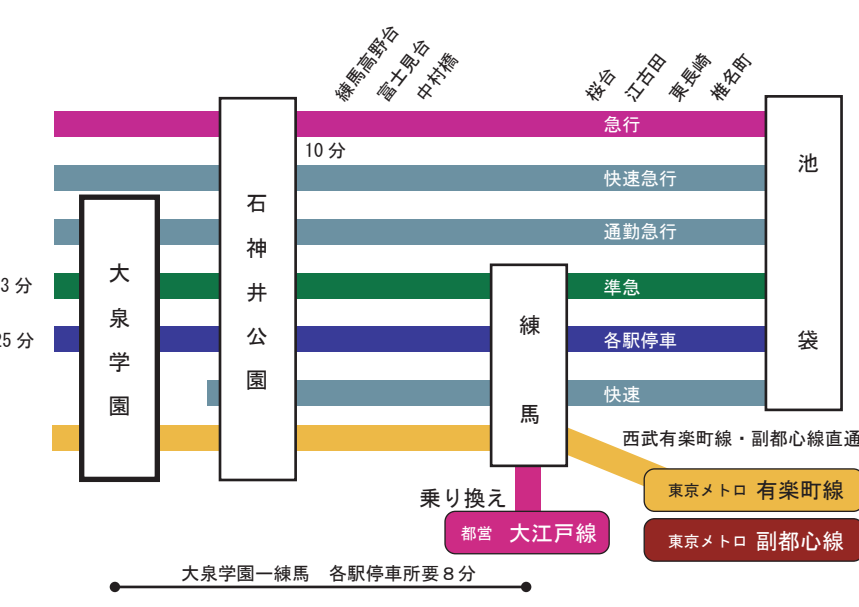

東映株式会社東京撮影所 TOEI TOKYO STUDIOS アクセスマップ

■西武池袋線停車駅案内

■都内主要駅からの所要時間