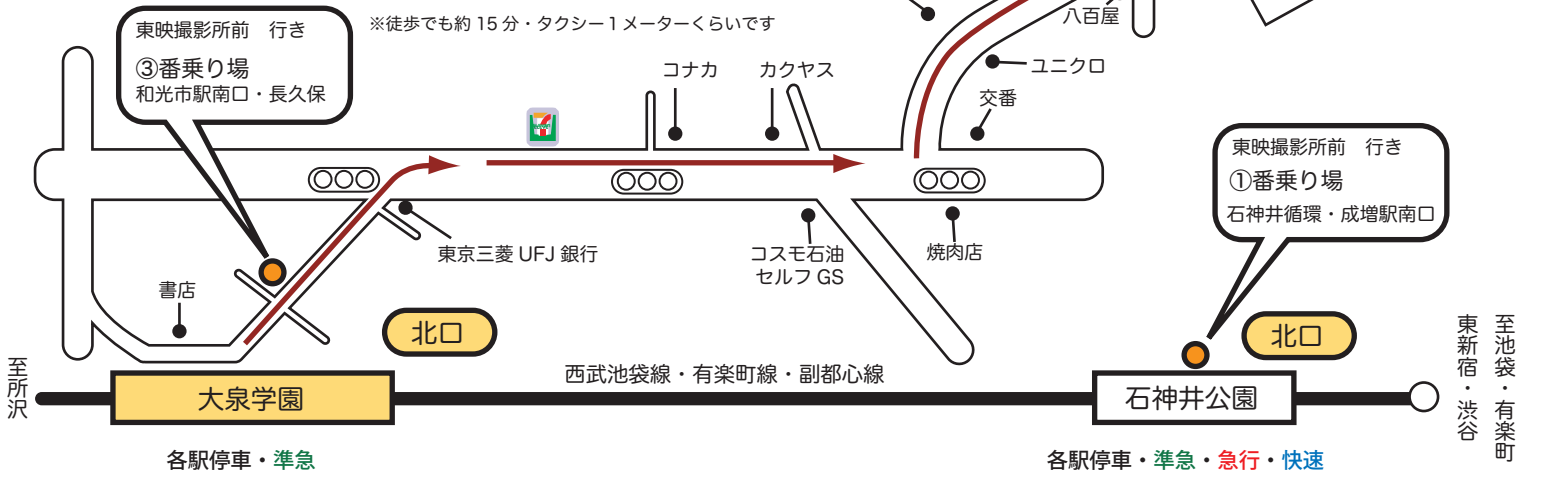

大泉学園駅・終電案内

緑は準急池袋行き 赤は地下鉄直通

平日上り (池袋・渋谷・新木場方面)											
23	新木場	池袋	池袋	池袋	池袋	池袋	池袋	池袋	池袋	池袋	池袋
	06	10	15	20	24	29	35	40	50	54	57
0	池袋	池袋	池袋								
	06	13	15								

土日・休日上り (池袋・渋谷・新木場方面)											
23	渋谷	池袋	池袋	池袋	池袋	池袋	池袋	池袋	池袋	池袋	池袋
	06	10	16	26	32	38	45	49	53		
0	池袋										
	07										

※2008年6月改訂版

■西武池袋線停車駅案内

■都内主要駅からの所要時間