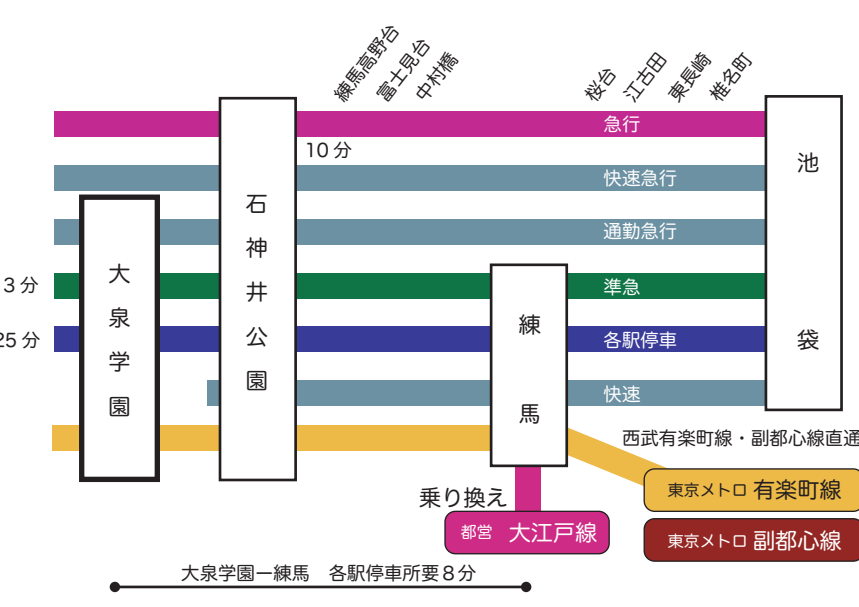

大泉学園駅・終電案内

緑は準急池袋行き 赤は地下鉄直通

平日上り (池袋・渋谷・新木場方面)											
23	新木場	池袋	池袋	池袋	池袋	池袋	池袋	池袋	池袋	池袋	池袋
	06	10	15	20	24	29	35	40	50	54	57
0	池袋	池袋	池袋								
	06	13	15								

土日・休日上り (池袋・渋谷・新木場方面)											
23	渋谷	池袋	池袋	池袋	池袋	池袋	池袋	池袋	池袋	池袋	池袋
	06	10	16	26	32	38	45	49	53		
0	池袋										
	07										

※2008年6月改訂版

■西武池袋線停車駅案内

■都内主要駅からの所要時間